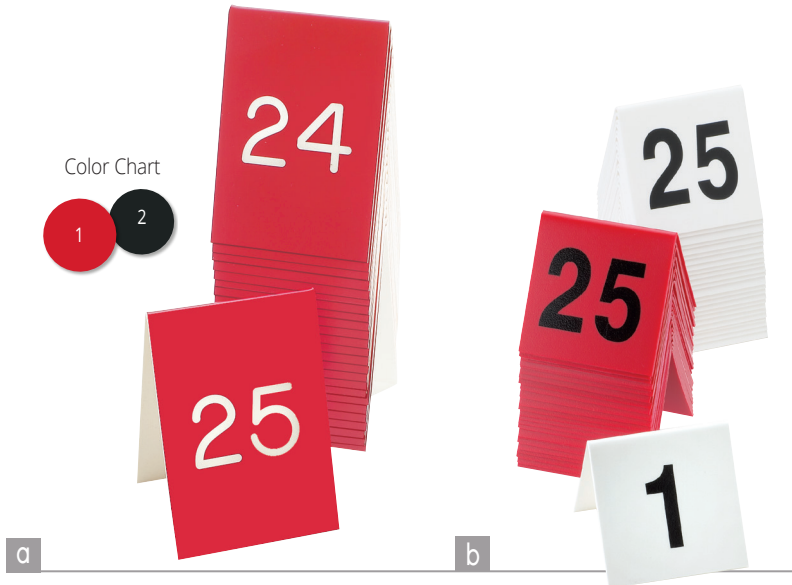

## A. ENGRAVED NUMBER TENT SETS

269 - 3Wx3H. 271 - 3½Wx5H.  
Specify Color: Red/White (1), Black/White (2).  
See Color Chart.

ITEM	DESCRIPTION
269A	1-25
269B	26-50
269C	51-75
271A	1-25
271B	26-50
271C	51-75

### ENGRAVED NUMBER TENT

Specify Color: Red/White (1), Black/White (2).  
See Color Chart. Specify Number and Color.

ITEM	DESCRIPTION
269	3Wx3H
271	3½Wx5H

## B. BREAK RESISTANT NUMBER TENTS

Numbered on Both Sides.  
Dimensions: 3Wx2Dx3H.

ITEM	DESCRIPTION
<b>WHITE</b>	
227	1-25
227-1	26-50
227-2	51-75
227-3	76-100
<b>RED</b>	
226	1-25
226-1	26-50
226-2	51-75
226-3	76-100

## C. BREAK RESISTANT NUMBER TENTS

Numbered on Both Sides. Sets Only.  
Dimensions: 3½Wx2Dx3H.

ITEM	DESCRIPTION
<b>WHITE</b>	
234	1-25
234-1	26-50
<b>BLACK</b>	
234-13	1-25
234-1-13	26-50